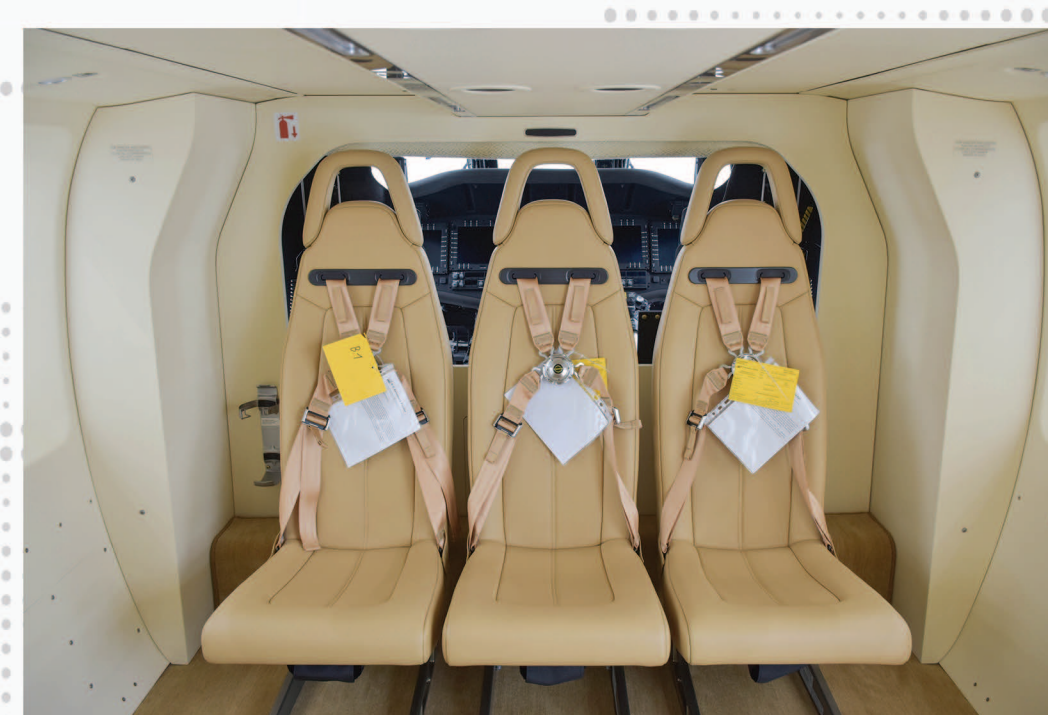

# S-70i Black Hawk

Konfiguracja w standardzie VIP

Malowanie w klasie A

**PZLm<sup>i</sup>elec**

A Lockheed Martin Company

Wizualizacja wnętrza kabiny

Rzeczywiste zdjęcie wykończenia kabiny - widok z boku

Rzeczywiste zdjęcie wykończenia kabiny

Alternatywny układ foteli